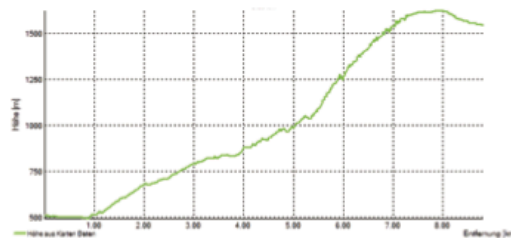

## „Rax-Schneeberg-Throphy“ - Kombiwertung:

In der Rax-Schneeberg-Throphy -  
Kombiwertung werden die drei  
schnellsten LäuferInnen des Rax und  
Schneeberglaufs gekürt. Die Laufzeiten  
beider Rennen werden addiert. Die  
Siegerehrung erfolgt im Zuge des  
Schneeberglaufs.  
([www.schneeberglauf.at](http://www.schneeberglauf.at))

## STRECKE

Länge:

ca. 8,9 km

Höhenmeter:

ca. 1100 hm